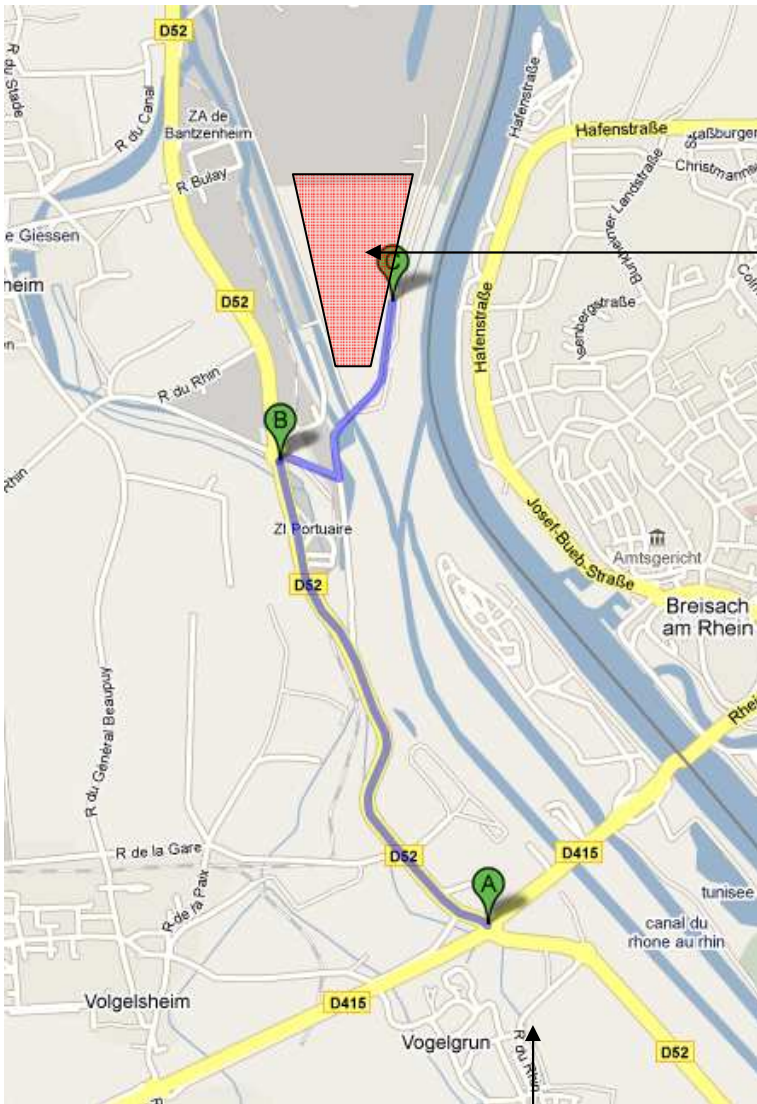

SCHILLIGER BOIS